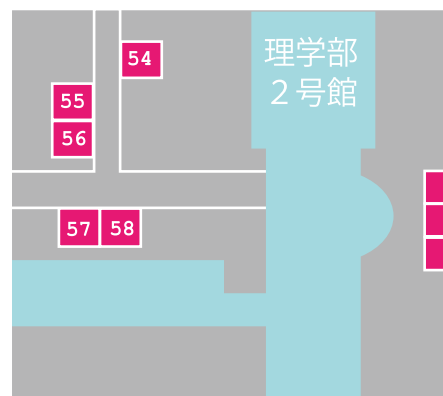

- ・正門が入口の一方通行です。
- ・駐車場の数に限りがあるのでなるべく公共の交通機関を利用してお越しください
- ・ご駐車の際、盗難などの問題は富大祭では一切責任を負いません。施錠・貴重品の管理をお願いします。