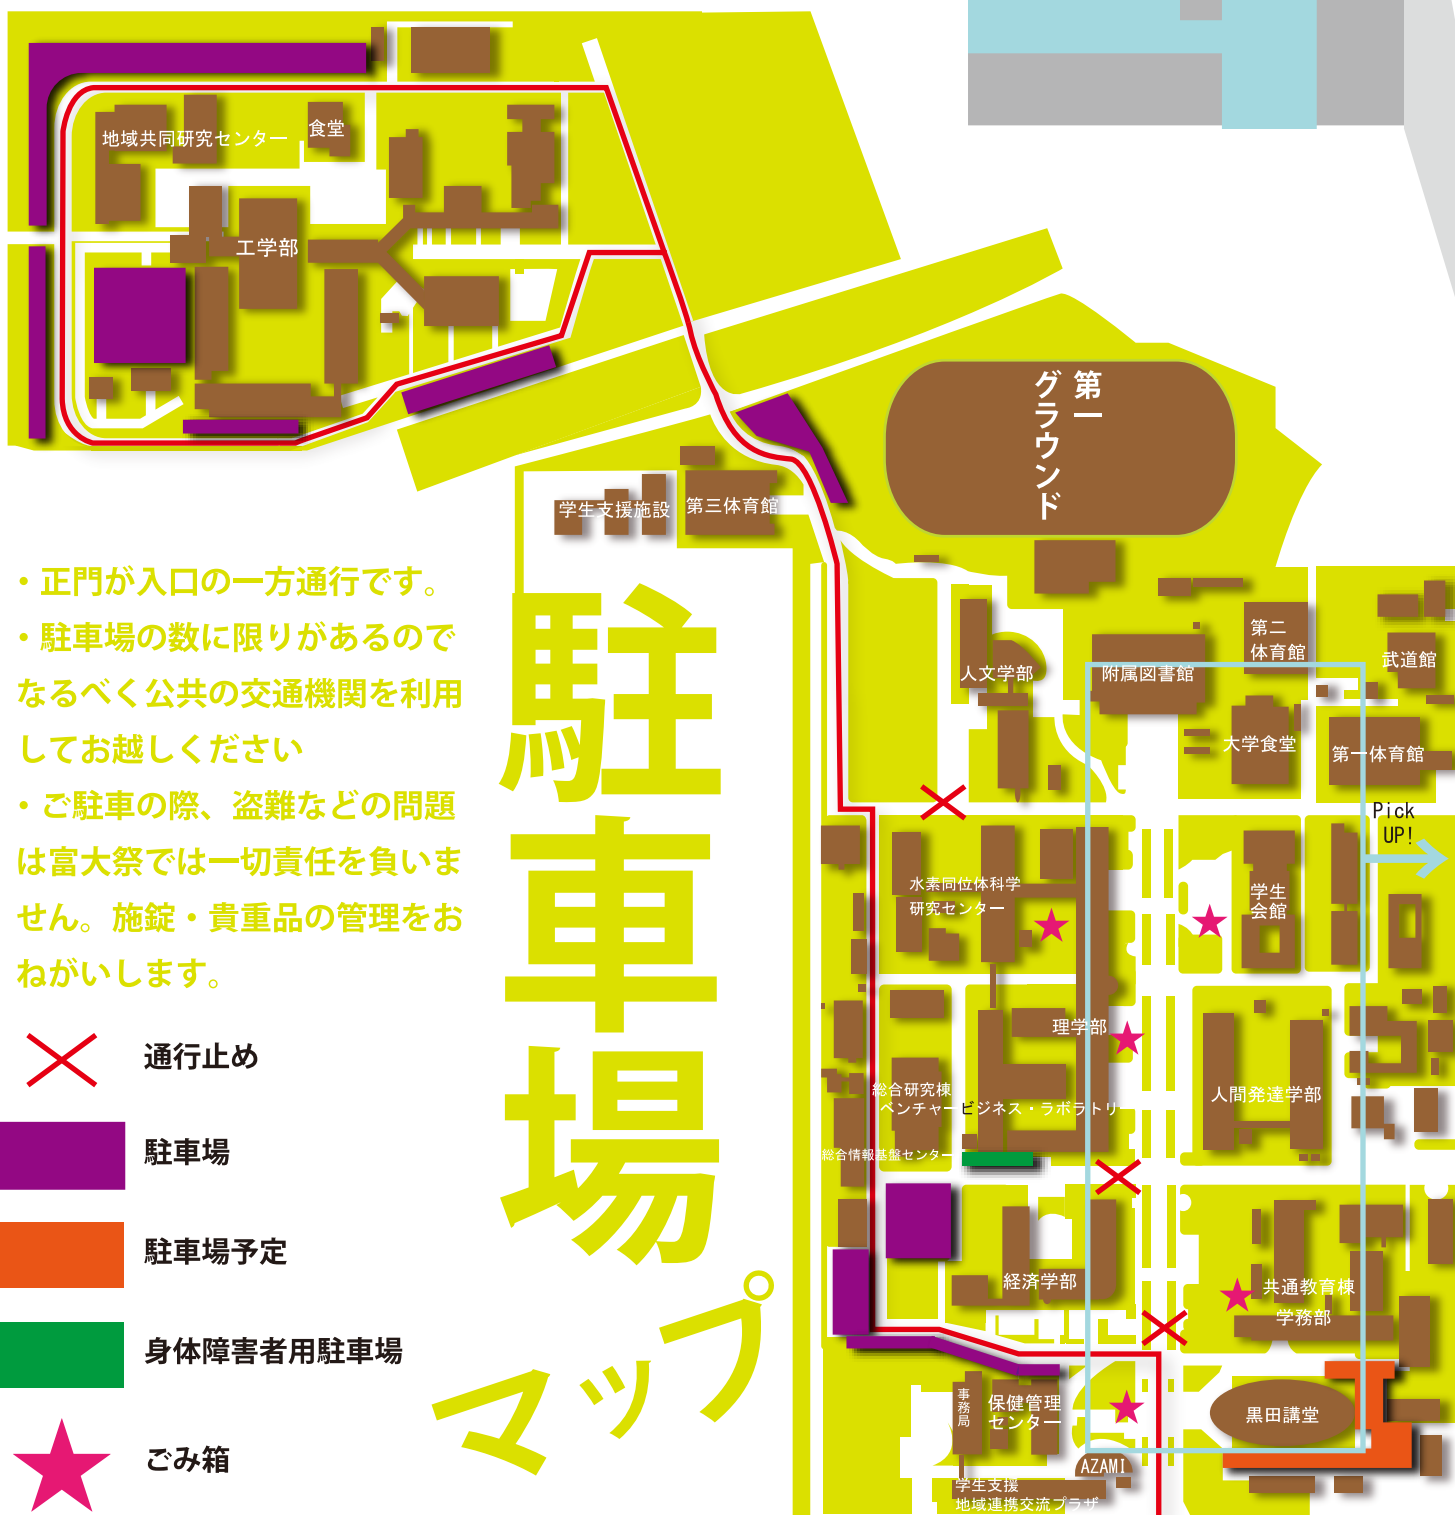

# これが富大祭だっ！

みなさん、お待たせしました！！富大祭がなくなって3年目……。ついに富大祭が復活しました！！「第1回富大祭」として、新たに生まれ変わった今年の大学祭は、「地域と創り上げる大学祭」そして「人と人が繋がり、成長する大学祭」をテーマに掲げ、メインストリートを埋め尽くす模擬店、千人以上の学生と地域の方々が心を一つにして盛り上がるメインイベント、環境に配慮したエコ企画、親子で楽しめる劇など大学祭を盛り上げる数々のイベントを用意しています。一年で富大が最も輝く3日間、退屈する暇などありません！！

- ・正門が入口の一方通行です。
- ・駐車場の数に限りがあるのでなるべく公共の交通機関を利用してお越しください
- ・ご駐車の際、盗難などの問題は富大祭では一切責任を負いません。施錠・貴重品の管理をお願いします。

## 第一グラウンド 駐 車 場 マ ッ プ

- × 通行止め
- 駐車場
- 駐車場予定
- 身体障害者用駐車場
- ☆ ごみ箱